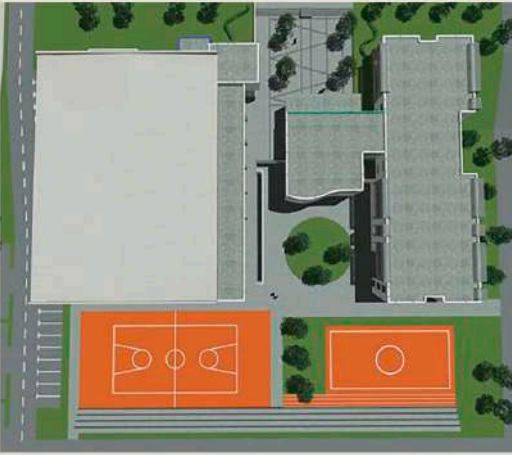

## INVESTITIONSPROJEKT - PROFIL

<b>Projekttitlel</b>	<b>Sporthalle in Punat - Polyvalent Sportanlagen</b>
<b>Standort</b>	Gemeinde Punat, Siedlung Punat
<b>Eigentum</b>	Gemeinde Punat
<b>Projektträger</b>	Gemeinde Punat
<b>Vorbereiteten Unterlagen</b>	<b>Raumgestaltungsunterlagen:</b> <ul style="list-style-type: none"><li>• Projekt ist in Einklang mit den Raumplanungsunterlagen</li></ul> <b>Projektunterlagen:</b> <ul style="list-style-type: none"><li>• Ideen-und Hauptprojekt</li></ul> <b>Baugenehmigungen:</b> <ul style="list-style-type: none"><li>• Standortgenehmigung und Bestätigung des Hauptprojektes</li></ul>
<b>Bedeutung des Projektes</b>	Das Projekt wird neue Arbeitsplätze schaffen, die wirtschaftliche Effizienz steigern, die touristische Qualität steigern, als Veranstaltungsort für verschiedene Arten von Veranstaltungen dienen und eine Reihe von Vereinigungen beherbergen. Das Projekt versteht die Errichtung: Polyvalent Sportanlagen.
<b>Geschätzter Projektwert</b>	<b>2.000.000 EUR</b>
<b>Realisierungsmodell</b>	Offene Verhandlungsmöglichkeiten
Für weitere Informationen zu diesem Projekt wenden Sie sich bitte per E-Mail an: <a href="mailto:info@coral-consulting-service.com">info@coral-consulting-service.com</a>	